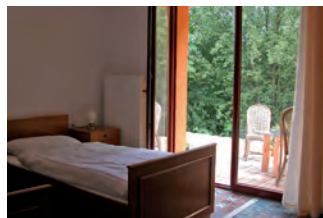

ZIMMERVERMIETUNG

SCHADDELMÜHLE

Grimma Altstadt – 5 km

Gasthöfe in Kloster Nimbschen oder Kleinboten – je 15 min zu Fuß

GÄSTEZIMMER IN SCHADDEL

In Schaddel, am Muldenatal Radwanderweg Großbothen – Nimbschen gelegen, finden Sie die Schaddelmühle:

Zur Schaddelmühle 5 · 04668 Großbothen/OT Schaddel
Tel.: 034384-71202
Mobil: 0174-97 077 52
info@schaddelmuehle.de

2 3-Bett-Zimmer Bad mit Dusche u. WC,
Terrasse

1 Einbettzimmer Dusche, WC im Haus
Terrassennutzung

Service Grosse Dachterrasse,
Kochzeile/Kühlschrank
im Haus,
Brötchenservice nach
Absprache,
Bettwäsche,
Endreinigung nach
Absprache

Parkplätze vorhanden,
Großzügige Anlage in romantischer Lage
am Wald und Bach