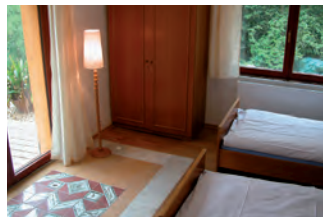

ZIMMERVERMIETUNG

SCHADDELMÜHLE

Grimma Altstadt – 5 km

Gasthöfe in Kloster Nimbschen oder Kleinboten – je 15 min zu Fuß

GÄSTEZIMMER IN SCHADDEL

In Schaddel, am Muldenatal Radwanderweg Großbothen – Nimbschen gelegen, finden Sie die Schaddelmühle:

Zur Schaddelmühle 5 · 04668 Großbothen/OT Schaddel
Tel.: 034384-71202
Mobil: 0174-97 077 52
info@schaddelmuehle.de

2 3-Bett-Zimmer Bad mit Dusche u. WC,
Terrasse

1 Einbettzimmer Dusche, WC im Haus
Terrassennutzung

Service Grosse Dachterrasse,
Kochzeile/Kühlschrank
im Haus,
Brötchenservice nach
Absprache,
Bettwäsche,
Endreinigung nach
Absprache

Parkplätze vorhanden,
Großzügige Anlage in romantischer Lage
am Wald und Bach