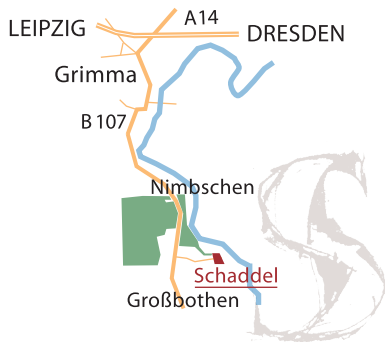

ZIMMERVERMIETUNG

SCHADDELMÜHLE

Grimma Altstadt – 5 km

Gasthöfe in Kloster Nimbschen oder Kleinboten – je 15 min zu Fuß

GÄSTEZIMMER IN SCHADDEL

In Schaddel, am Muldenatal Radwanderweg Großbothen – Nimbschen gelegen, finden Sie die Schaddelmühle:

Zur Schaddelmühle 5 · 04668 Großbothen/OT Schaddel
Tel.: 034384-71202
Mobil: 0174-97 077 52
info@schaddelmuehle.de

2 3-Bett-Zimmer Bad mit Dusche u. WC,
Terrasse

1 Einbettzimmer Dusche, WC im Haus
Terrassennutzung